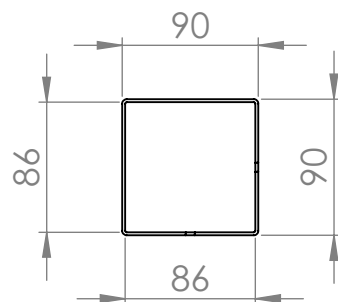

DETAIL A
SCALE 1 : 2
(x4)

GÖTESSONS

Material	X	Art.nr.	648020	Blad	1/1	A4
Skala	1:8	Sign.	Jonte	Benämning		Hörn stolpe till The rising
		Datum	2016-10-19			Rev
						-