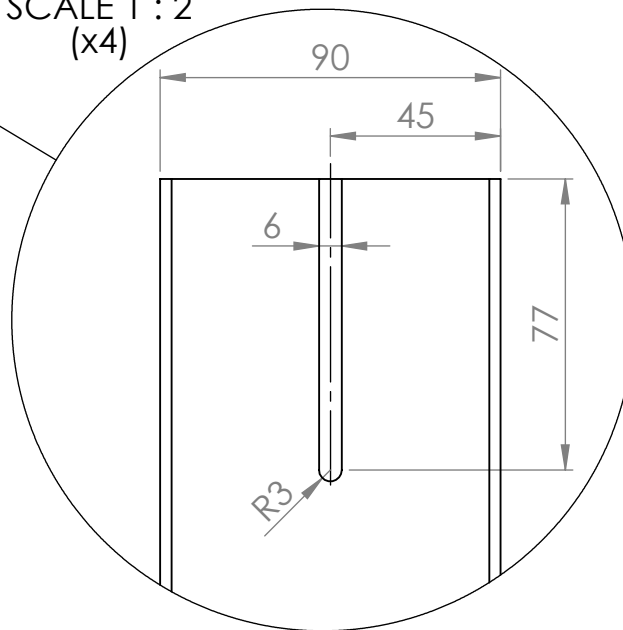

DETAIL A
SCALE 1 : 2
(x4)

GÖTESSONS

Material	X	Art.nr.	648020	Blad	1/1	A4
Skala	1:8	Sign.	Jonte	Benämning		Hörn stolpe till The rising
		Datum	2016-10-19			Rev
						-