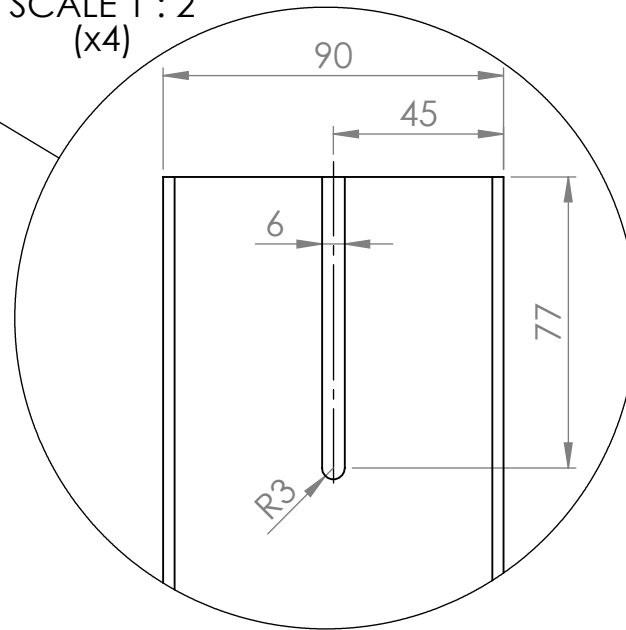

DETAIL A
SCALE 1 : 2
(x4)

GÖTESSONS

Material	X	Art.nr.	648020	Blad	1/1	A4
Skala	1:8	Sign.	Jonte	Benämning		Hörn stolpe till The rising
		Datum	2016-10-19			Rev
						-