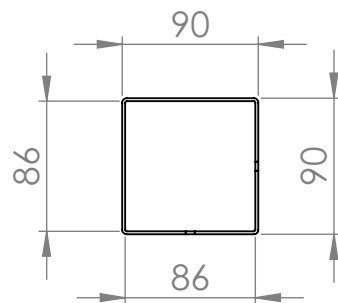

DETAIL A
SCALE 1 : 2
(x4)

GÖTESSONS

Material	X	Art.nr.	648020	Blad	1/1	A4
Skala	1:8	Sign.	Jonte	Benämning		Hörn stolpe till The rising
		Datum	2016-10-19			Rev
						-